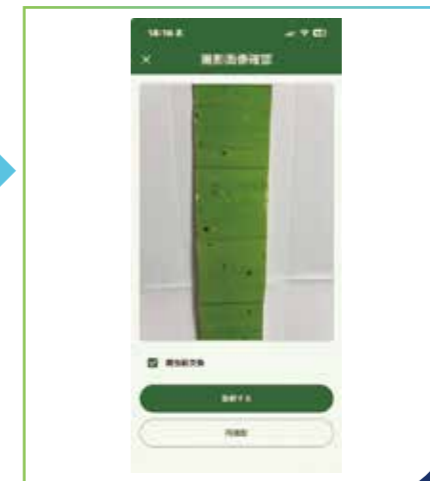

04 AIによる自動診断

画像登録するとクラウドに転送されAIが自動解析し、「AiPics Manager」に診断結果を反映。